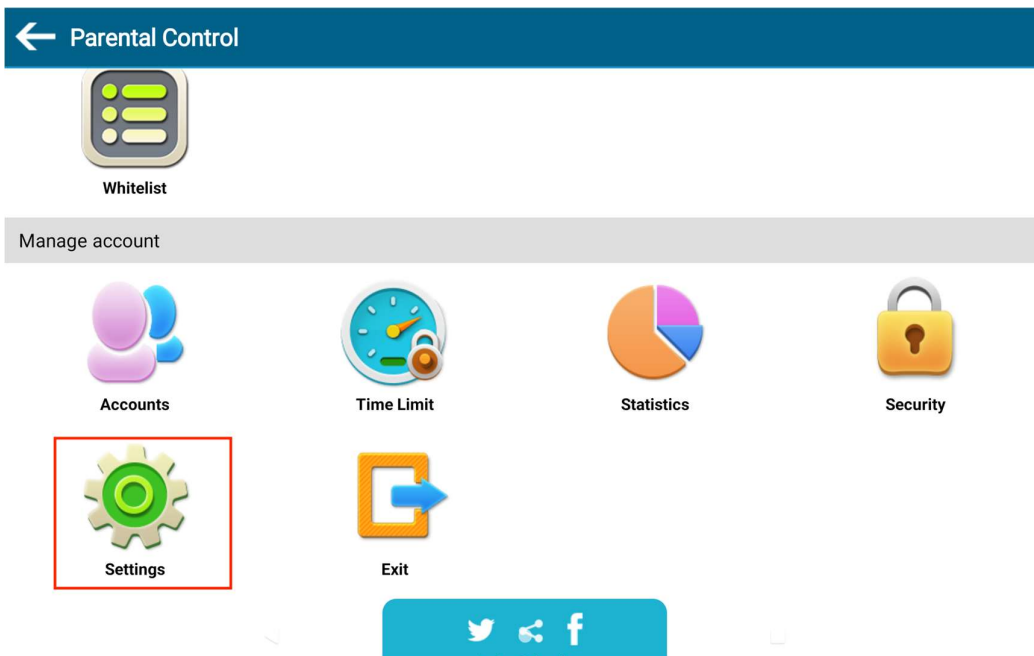

2. Hoe verbind ik met WIFI