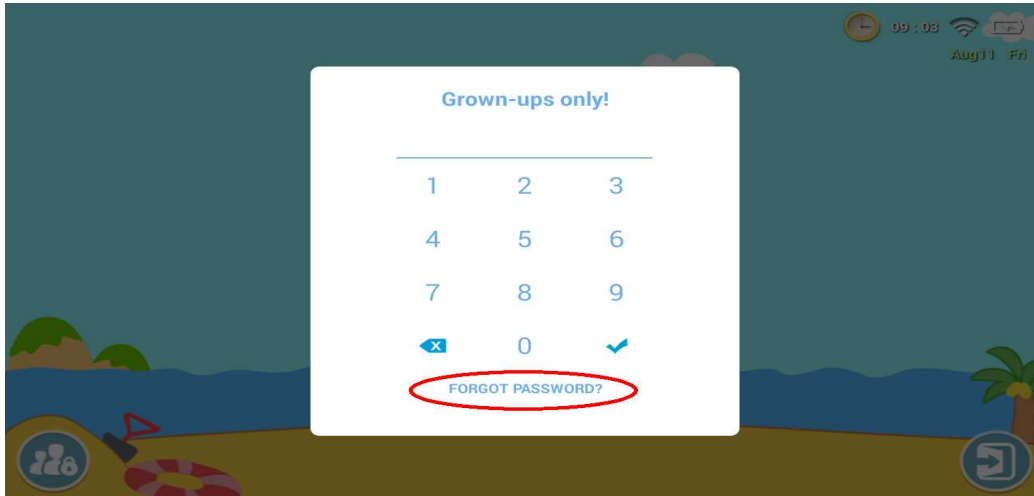

Veel gestelde vragen

1. Hoe reset je het wachtwoord

Als je je wachtwoord vergeten bent, dan kan je dit resetten dmv een code. De reset code is 257518 :