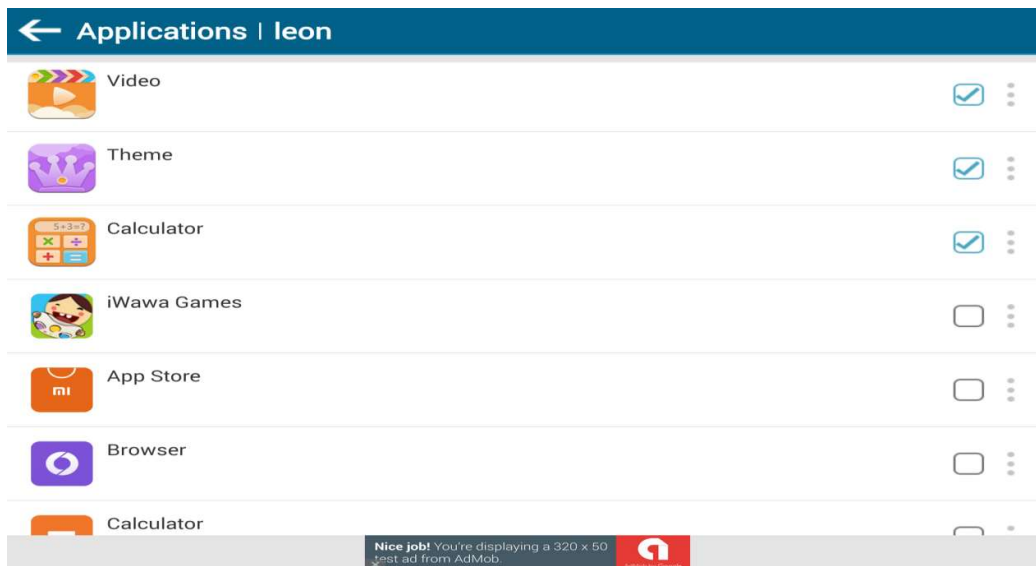

## Overzicht: tablet E109GCM

# Veiligheidscontrole

Door het afschermen van inhoud die niet geschikt is voor kinderen beschermen we de kinderen hun fysieke en psychologische ontwikkeling. Met de iWAWA app kunnen ouders zelf bepalen welke inhoud moet worden geblokkeerd en welke inhoud kan getoond worden.

## 1. Applicatie Filter

Selecteer geschikte toepassingen voor kinderen en blokkeer ongepaste inhoud zoals gewelddadige inhoud. Alleen geselecteerde toepassingen zullen worden weergegeven op de desktop van het kind. Je kan elke app die geïnstalleerd is op de tablet toevoegen aan de iWAWA app. Enkel geselecteerde apps zijn zichtbaar in de kinderomgeving (tabblad van het kind)