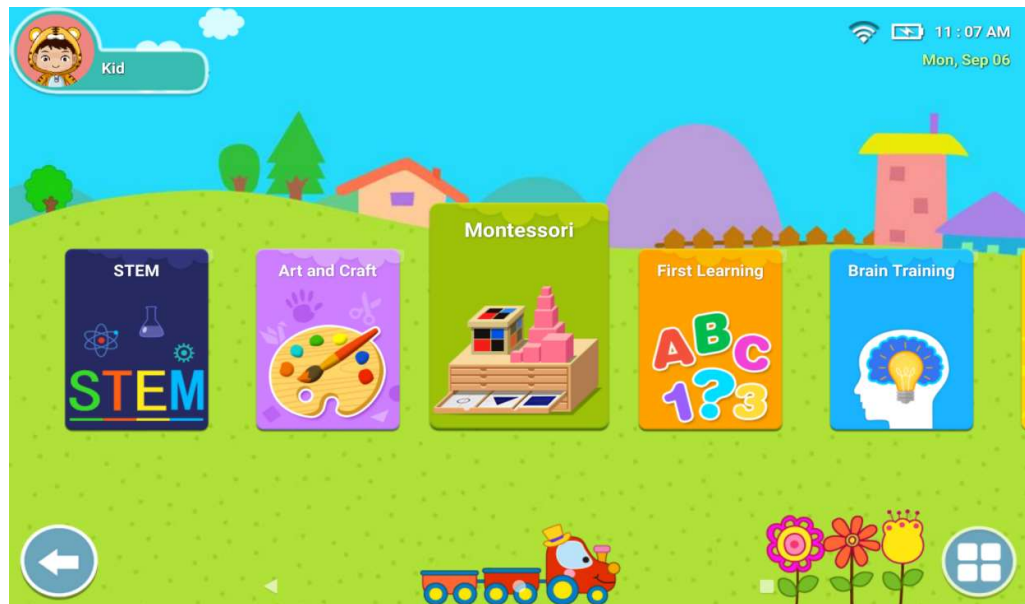

Beschikbare Functies

1. Persoonlijke stijl

Het thema van bureaublad kan gewijzigd worden, via "Wijzig thema". Dit kan per kind anders ingesteld worden. In de basisversie zijn er 2 thema's.