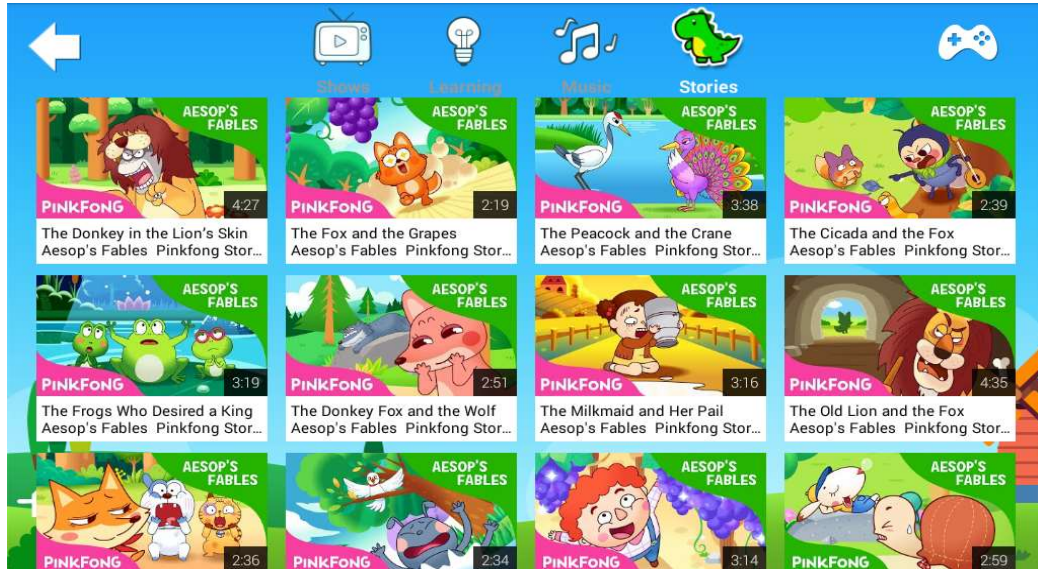

## 1. Persoonlijke stijl

Het thema van bureaublad kan gewijzigd worden, via "Wijzig thema". Dit kan per kind anders ingesteld worden. In de basisversie zijn er 2 thema's.

#### 4. Leer & speel apps

De app 'STEM' is een verzameling van educatieve spelletjes. Deze zijn in het Engels.

Bovendien zijn er twee categorieën van apps, namelijk "Schilderen" en "Minigames", die verschillende apps bevatten die de creativiteit van kinderen stimuleren en hen op een speelse manier educatief bezighouden. Let op: om van sommige apps gebruik te maken, moet overgestapt worden naar een premium abonnement. Ook deze zijn in het Engels.