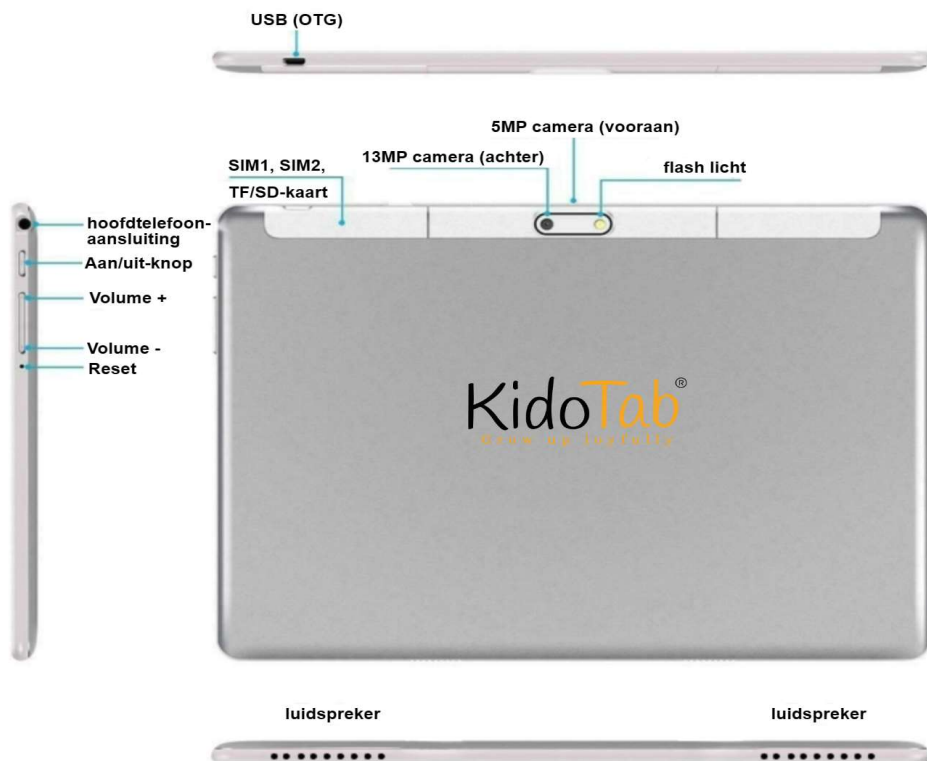

Inleiding

Meer en meer kinderen spelen op tablets / telefoons voor het vermaak, geobsedeerd door een verscheidenheid aan games en entertainment, maar daarnaast leren ze ook. Echter, kinderen missen nog steeds het vermogen om hun gedrag te controleren en positieve inhoud te identificeren, obsessief zijn met tablet kan negatieve effecten hebben op de fysieke en psychologische ontwikkeling van kinderen. iWawa Home is er op gericht veilige inhoud te voorzien voor kinderen, dewelke eenvoudig kan beheerd door de ouders. De app laat toe ongewenste inhoud te blokkeren, zodat kinderen in een veilige omgeving kunnen spelen en leren, waardoor de ouders worden gerustgesteld.

Overzicht: tablet E109GCM