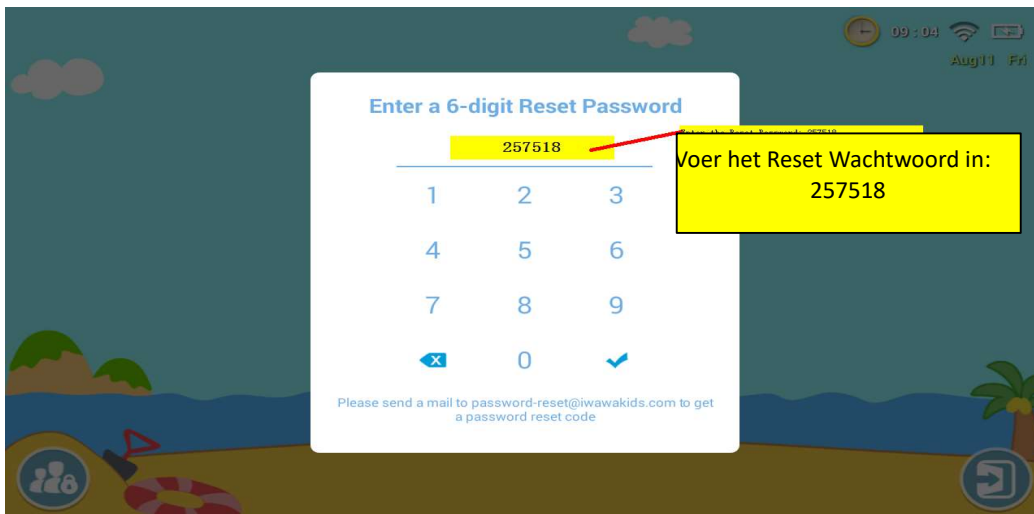

Veel gestelde vragen

1. Hoe reset je het wachtwoord

Als je je wachtwoord vergeten bent, dan kan je dit resetten dmv een code. De reset code is 257518 :