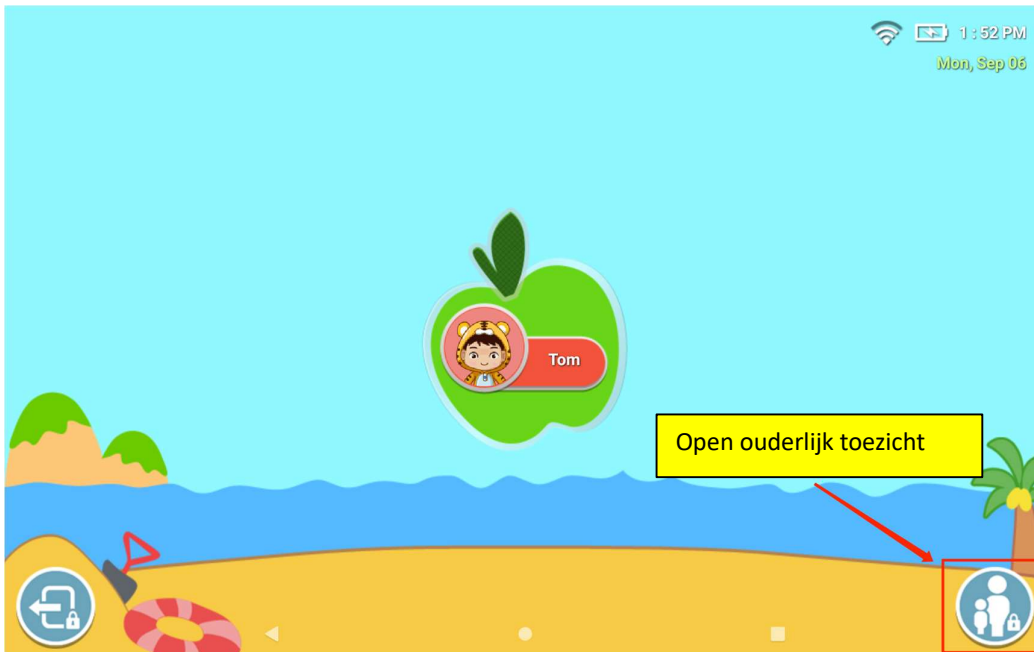

2. Hoe verbind ik met WIFI