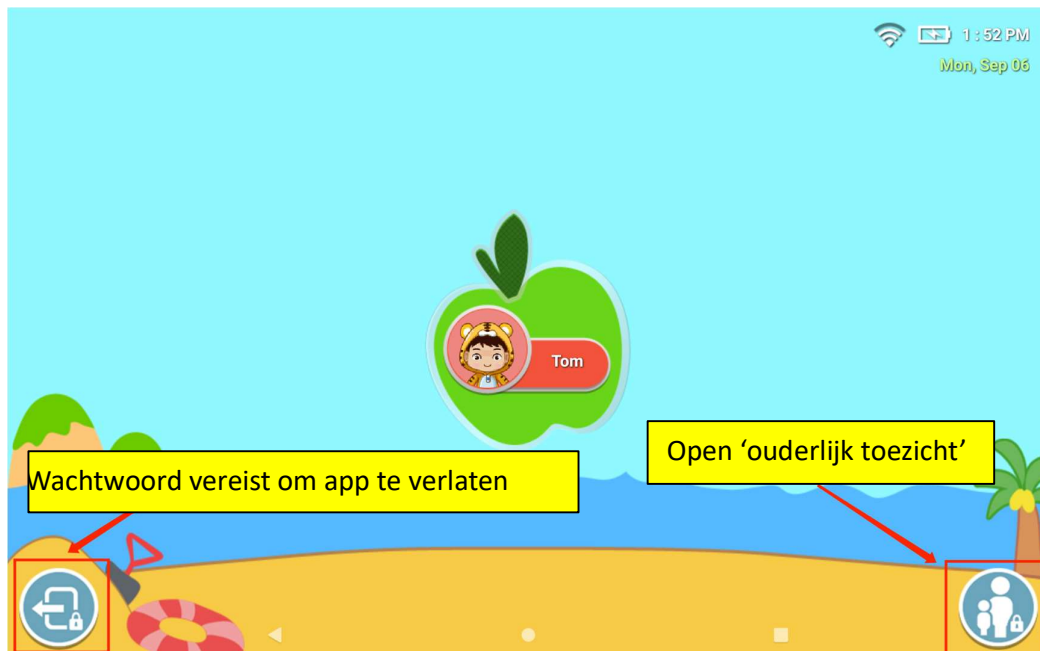

Gedragsbeperkingen

Hou kinderen hun speelgedrag in de gaten met de iWawa app. Doordat de kinderen geen toegang meer hebben tot de desktop van hun ouders kan worden voorkomen dat kinderen overmatig ongeschikte spelletjes urenlang gaan spelen. Daarmee wordt vermeden dat de kinderen verslavende gewoontes gaan ontwikkelen.

1. Kinderslot

Zonder toestemming van de ouders kunnen kinderen het bureaublad niet verlaten. Dit zorgt er niet alleen voor dat kinderen in de veilige omgeving blijven, maar ook dat kinderen geen toegang krijgen tot de ouders hun desktopapplicaties en andere content.

2. Tijdslimiet

Ouders kunnen een tijdschema opstellen voor het gebruik van de tablet door de kinderen en zelfs een verplichte pauze instellen. De tablet zal automatisch pauzeren wanneer de tijd om is. De tablet is dan tijdelijk onbruikbaar voor de