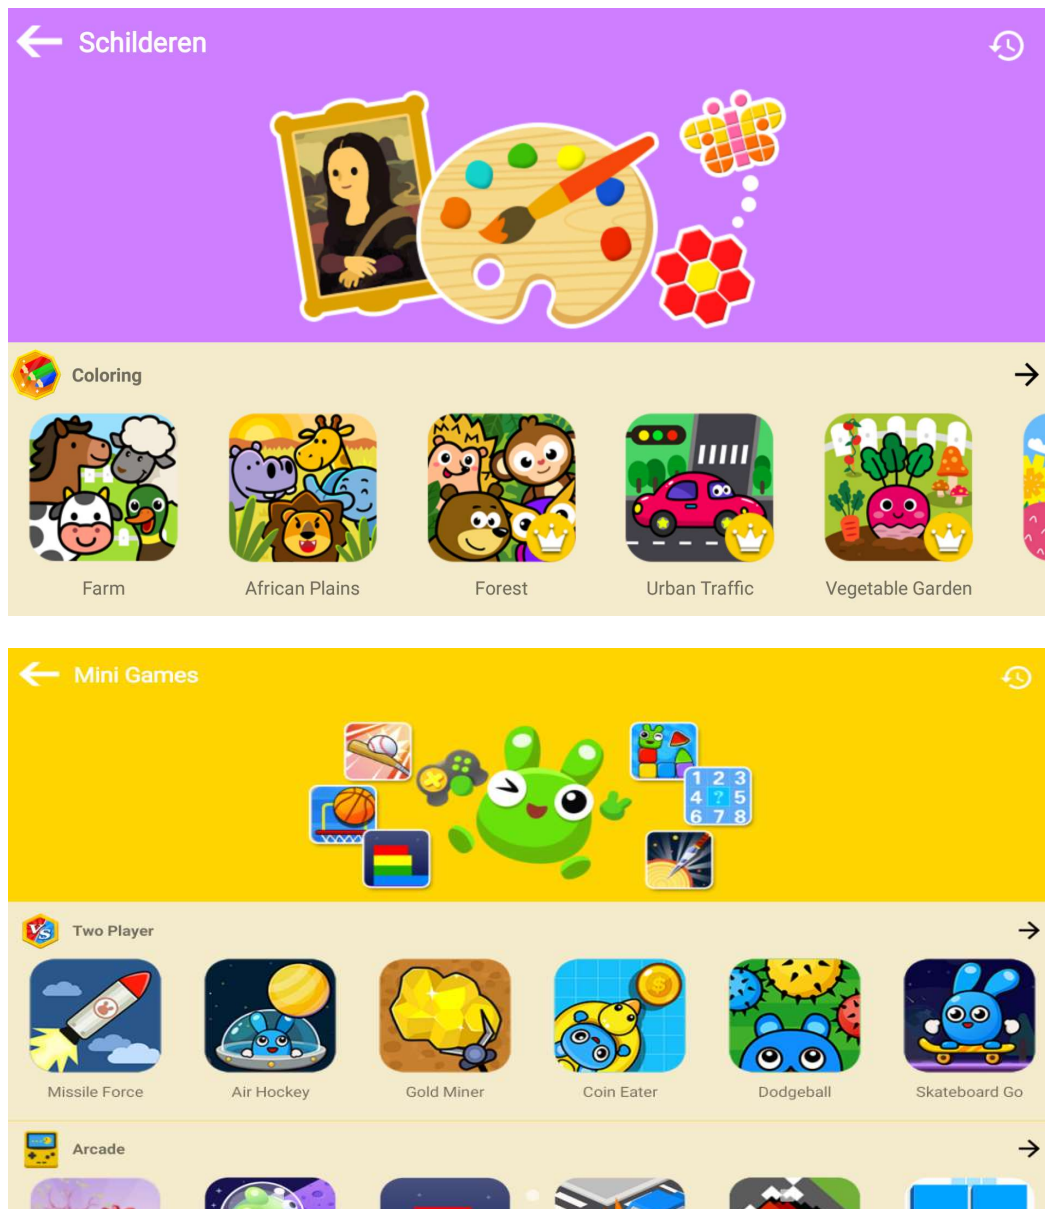

## 3. TV voor kinderen

Als het kind “TV voor kinderen” aantikt, krijgt het veel wat video’s te zien. Deze zijn wel in het engels. De lijst wordt regelmatig bijgewerkt.

#### 4. Leer & speel apps

De app 'STEM' is een verzameling van educatieve spelletjes. Deze zijn in het Engels.

Bovendien zijn er twee categorieën van apps, namelijk "Schilderen" en "Minigames", die verschillende apps bevatten die de creativiteit van kinderen stimuleren en hen op een speelse manier educatief bezighouden. Let op: om van sommige apps gebruik te maken, moet overgestapt worden naar een premium abonnement. Ook deze zijn in het Engels.